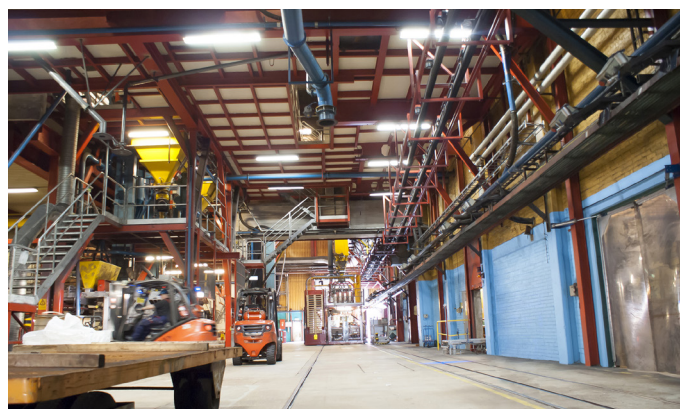

VYŠŠÍ PRODUKTIVITA A BEZPEČNOST PŘI PRÁCI S VÝKONNÝM NEBLIKAJÍCÍM SVĚTLEM

Vhodné osvětlení pracoviště je velmi důležité pro zdraví a bezpečnost každého, kdo na pracovišti pracuje. Je zásadní, aby osvětlení bylo šetrné k životnímu prostředí a dostatečně osvětlovalo typ práce prováděné na pracovišti. Nesmí způsobovat oslnění, odrážet světlo na leštěných površích, blikat nebo vyvolávat stroboskopický efekt. Blikání elektrických světel může vést k nesprávnému posouzení nebezpečných situací a být nebezpečné tam, kde je důležité přesně vidět pohyblivé části strojů. Čím rychleji a snáze je nebezpečí vidět, tím snáze se mu zabrání. Blikání běžných led trubec na trhu je na úrovni 30 %. Valtavallo G5 poskytuje neblíkající, vynikající kvalitu světla s procentem blikání nižším než 1%.