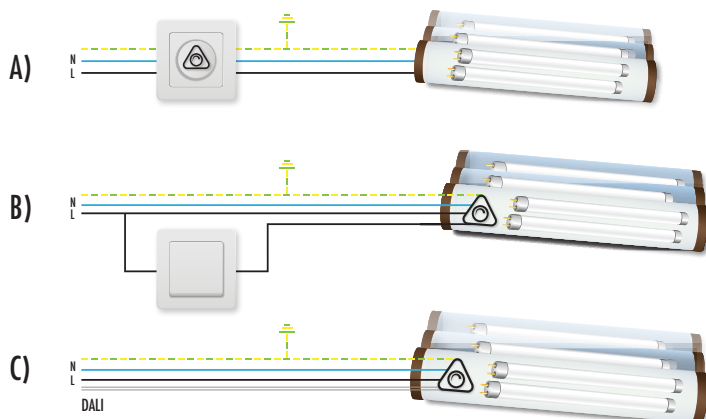

# VALTAVALO® G5 DIMMABLE

MODERNÍ, VŠESTRANNĚ STMÍVATELNÝ A VYMĚNITELNÝ SVĚTELNÝ ZDROJ PRÉMIOVÉ KVALITY

Vyrobeno ve Finsku, plně automatizovanou výrobní linkou, dle LED trubcového standardu ČSN EN62776.

## Stmívatelné LED trubice - nová technologie kompatibilní s několika typy stmívání

Když běžné ovládání osvětlení nestačí, nebo pokud je třeba několik různých hladin osvětlení ve stejném prostoru, je ideální volbou stmívatelná LED trubice G5. Založena na extrémně odolné a efektivní koncepci led trubec řady G, nabízí tento model stmívání, nejvyšší účinnost na trhu a extrémní odolnost. Máte několik možností stmívání, z nichž si můžete vybrat: trailing edge dimmer pro ovládání osvětlení v malém prostoru, řešení SwitchDim pro ruční ovládání ve větších prostorech se spoustou osvětlovacích zařízení a DALI řešení pro automatické ovládání osvětlení ve větších prostorech s velkým množstvím osvětlovacích zařízení. Stmívatelné LED trubice vám pomohou ušetřit ještě více energie než běžné LED trubice, protože pro všechny nižší hladiny osvětlení využívají méně energie. Stmívání také zvyšuje flexibilitu využití prostoru.

### VYBRAT SI MŮŽETE Z NĚKOLIKA ZPŮSOBŮ STMÍVÁNÍ

LED trubici Valtavalo G5 DIMMABLE lze použít se stmívači "Trailing edge", "SwitchDim" nebo DALI, jak je znázorněno na obrázku. A) Trailing edge stmívač pro ovládání osvětlení v malých prostorech, B) SwitchDim stmívač pro ruční ovládání ve větších prostorech s větším množstvím osvětlovacích zařízení a C) stmívání DALI pro automatické ovládání osvětlení ve větších prostorech se spoustou osvětlovacích zařízení.